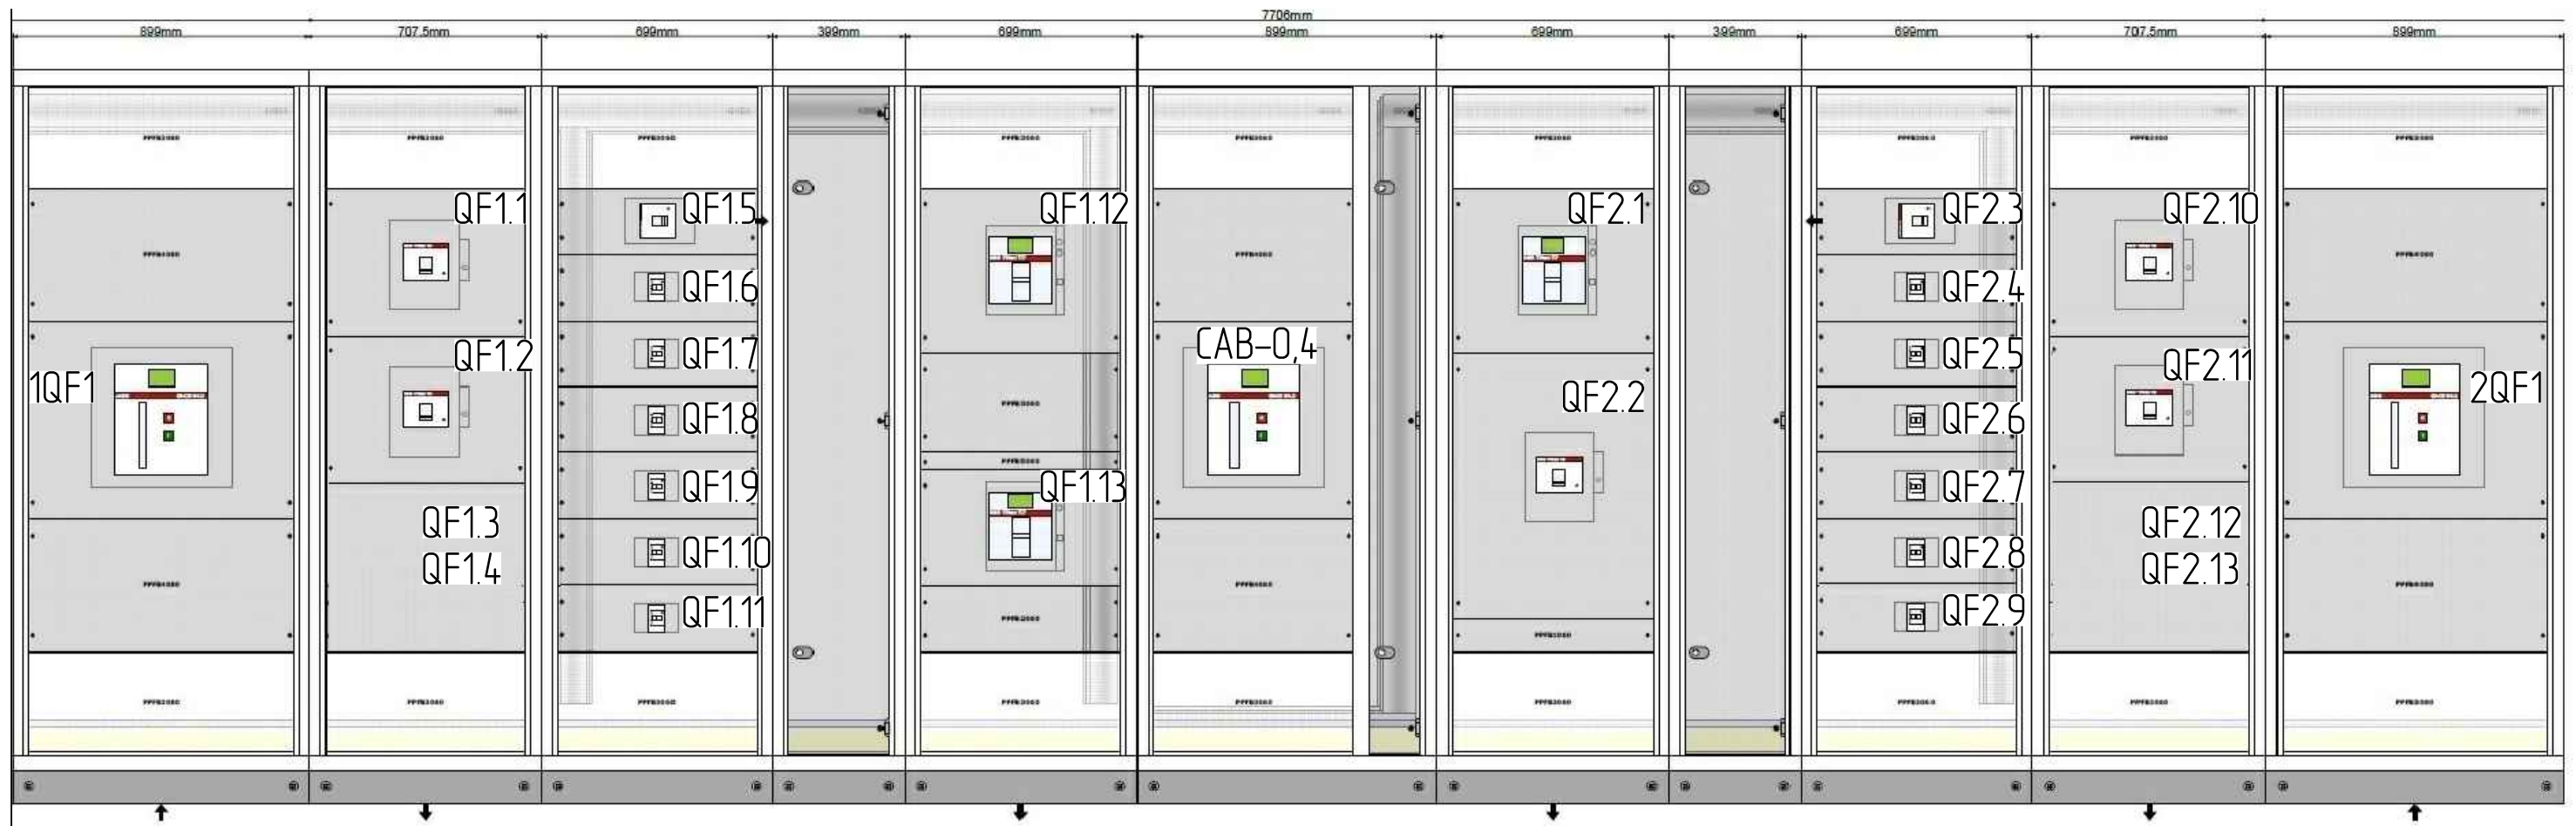

Внешний вид РУ-0,4 кВ

Привязан: 16643/2018-ЭП.Н2 л.1			
Гл. спец.	Федосеев		
Исполн.	Кольшкн		
Инв.№			